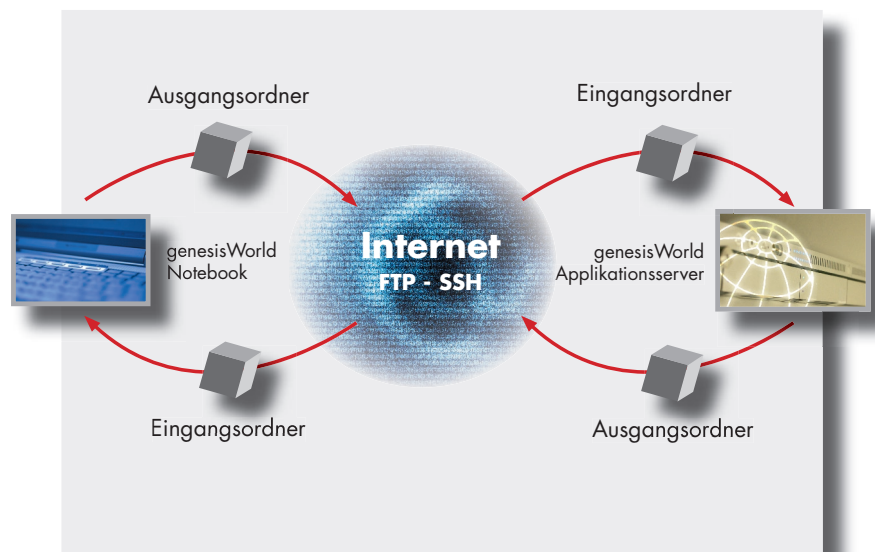

Kostensparend

Der PS-WARE.InternetReplicator ermöglicht mit einer „normalen“ Internetverbindung (Analog, ISDN, DSL) genesisWorld Replikationsdateien zu verarbeiten. Es werden keine gesonderten VPN oder RAS-Einwahllösungen mehr benötigt. Vorhandene Internet Verbindungen (z.B. vom HomeOffice) können somit genutzt werden. Zwischen zwei genesisWorld Standorten muss keine aufwändige direkte Server-Verbindung aufgebaut werden. Filialen können somit einfach und sicher über das Internet miteinander Daten austauschen und vorhandene Ressourcen nutzen.

Sicher

Die XML-Pakete werden komprimiert und mittels ssh (secure shell) auf einen ftp-Server kopiert. Somit wird optimale Sicherheit gewährleistet. Die Replikationsdaten werden verschlüsselt übertragen.

Mobil

Der Notebookservice kann zu einem beliebigen Zeitpunkt „pausiert“ werden. Sie können den Download ihres Replikationspaketes von zu Hause aus anstoßen und abends im Hotel (z.B. mit einem WLAN Hotspot) fortsetzen. Der PS-WARE.InternetReplicator setzt den Vorgang genau an der Stelle fort, an welcher der Service auf „Pause“ gesetzt wurde.

Normale Einwahllösungen erfordern oft einen hohen Konfigurationsaufwand was Netz-Sicherheit (Firewall etc.) und Datenschutz angeht.

Mit dem PS-WARE.InternetReplicator muss lediglich der ftp-Server entsprechend konfiguriert sein.