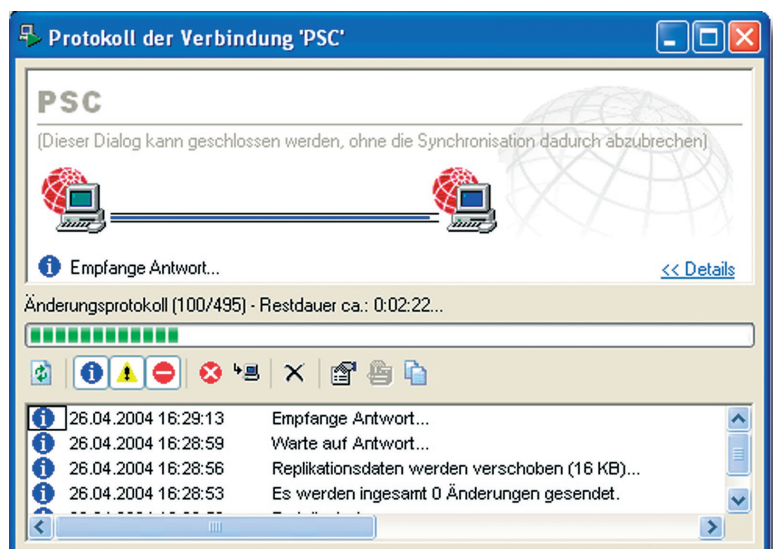

Kostensparend

Der PS-WARE.InternetReplicator ermöglicht mit einer „normalen“ Internetverbindung (Analog, ISDN, DSL) genesisWorld Replikationsdateien zu verarbeiten. Es werden keine gesonderten VPN oder RAS-Einwahllösungen mehr benötigt. Vorhandene Internet Verbindungen (z.B. vom HomeOffice) können somit genutzt werden. Zwischen zwei genesisWorld Standorten muss keine aufwändige direkte Server-Verbindung aufgebaut werden. Filialen können somit einfach und sicher über das Internet miteinander Daten austauschen und vorhandene Ressourcen nutzen.

Sicher

Die XML-Pakete werden komprimiert und mittels ssh (secure shell) auf einen ftp-Server kopiert. Somit wird optimale Sicherheit gewährleistet. Die Replikationsdaten werden verschlüsselt übertragen.

Mobil

Der Notebookservice kann zu einem beliebigen Zeitpunkt „pausiert“ werden. Sie können den Download ihres Replikationspaketes von zu Hause aus anstoßen und abends im Hotel (z.B. mit einem WLAN Hotspot) fortsetzen. Der PS-WARE.InternetReplicator setzt den Vorgang genau an der Stelle fort, an welcher der Service auf „Pause“ gesetzt wurde.

Normale Einwahllösungen erfordern oft einen hohen Konfigurationsaufwand was Netz-Sicherheit (Firewall etc.) und Datenschutz angeht.

Mit dem PS-WARE.InternetReplicator muss lediglich der ftp-Server entsprechend konfiguriert sein.